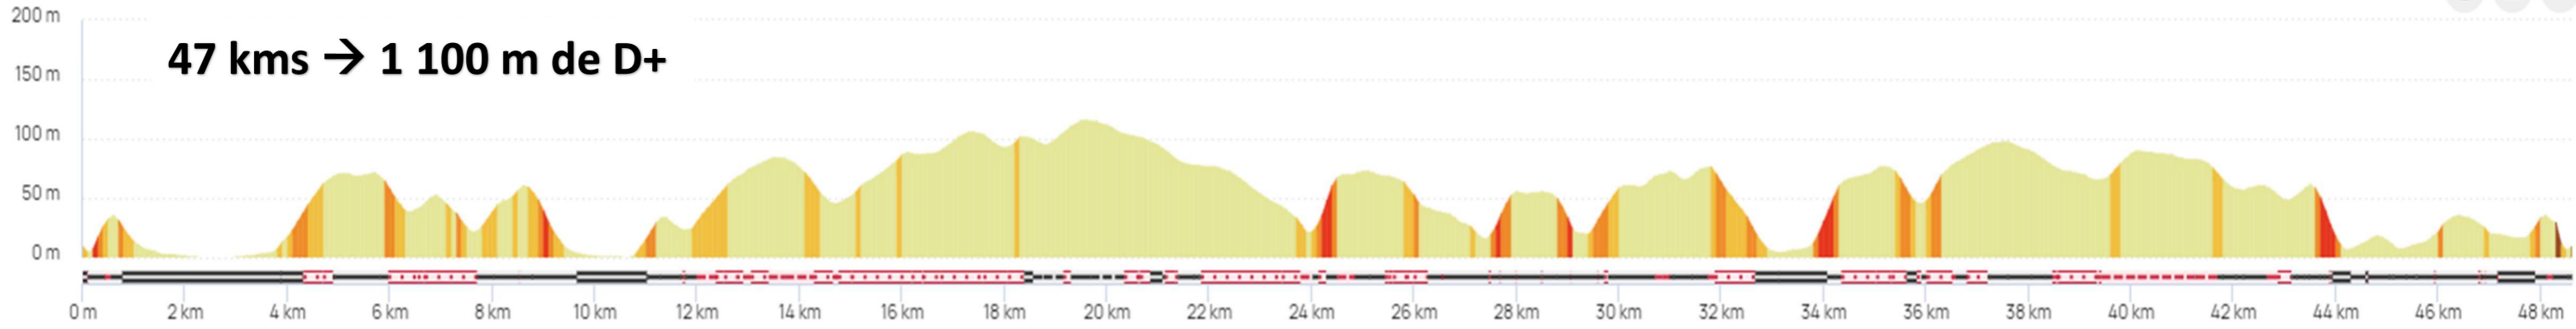

LES DENIVELLES DES 4 TRAILS

47 kms → 1 100 m de D+

36 kms → 700 m de D+

24 kms → 550 m de D+

14 kms → 60 m de D+