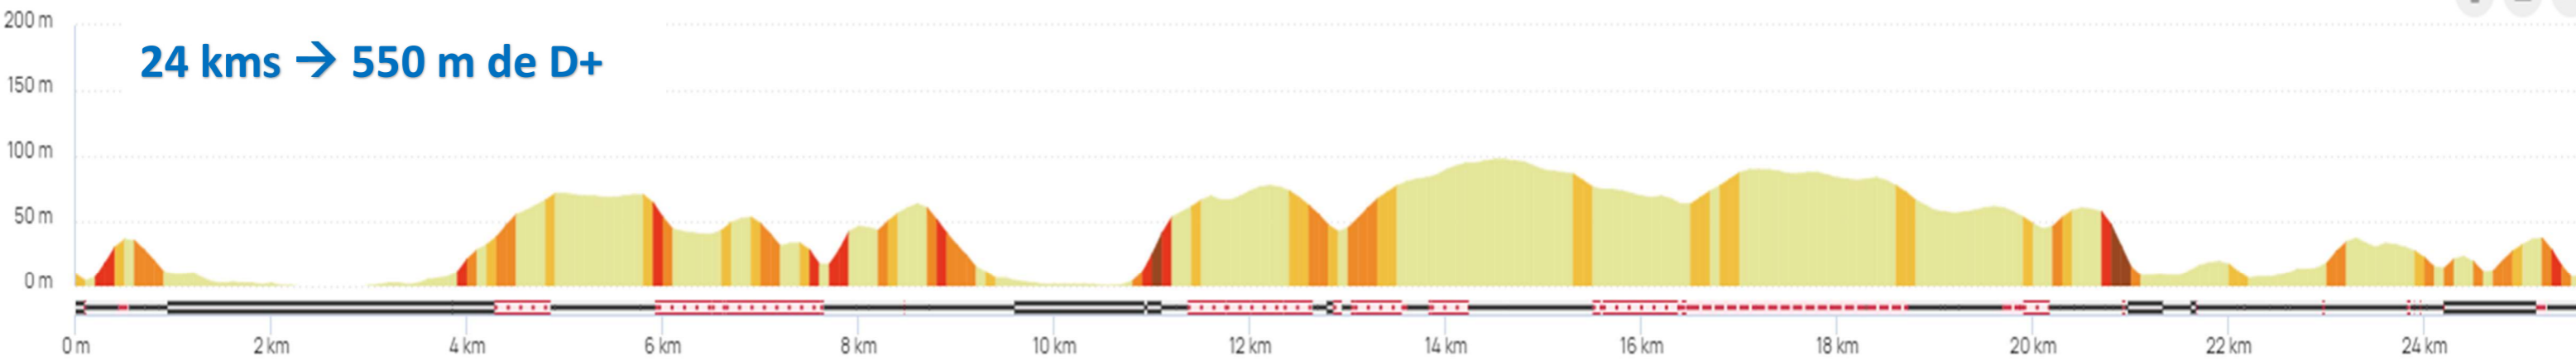

LES DENIVELLES DES 4 TRAILS

47 kms → 1 100 m de D+

36 kms → 700 m de D+

24 kms → 550 m de D+

14 kms → 60 m de D+