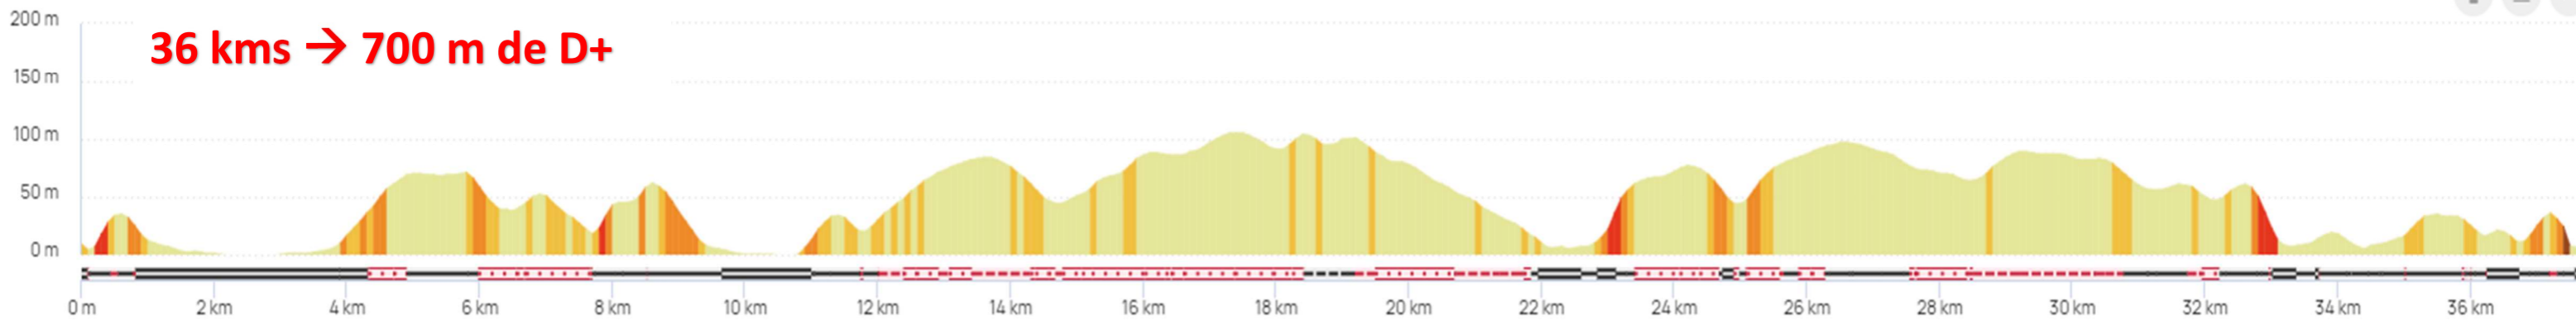

LES DENIVELLES DES 4 TRAILS

47 kms → 1 100 m de D+

36 kms → 700 m de D+

24 kms → 550 m de D+

14 kms → 60 m de D+